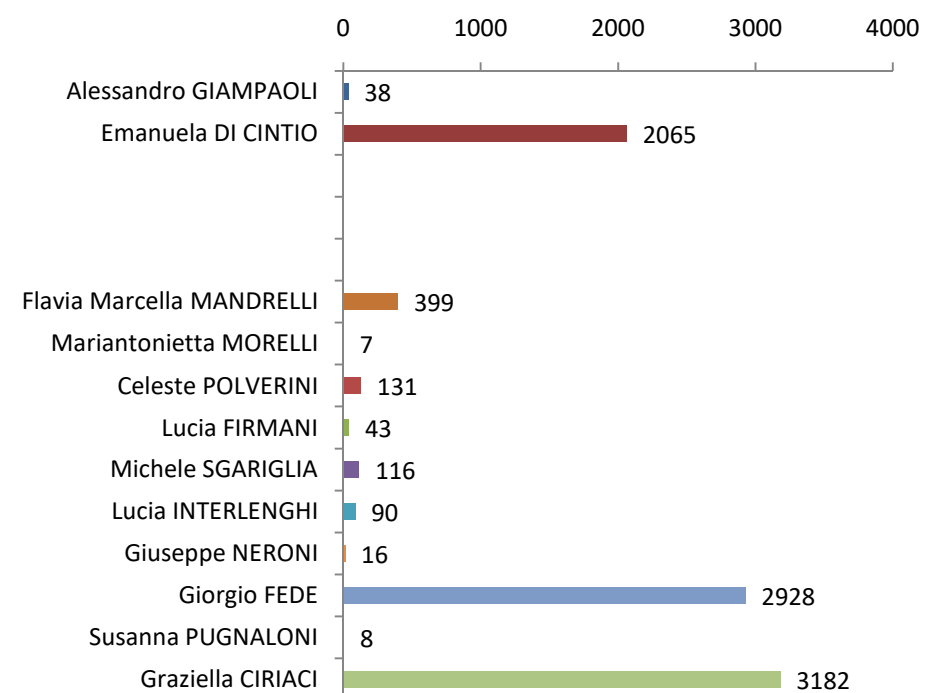

## Comune di PORTO SAN GIORGIO

### VOTI Senato del 4/3/2018

15 sezioni scrutinate su 15

Lista	Candidato	totale_voti_candidato	totale_voti_solo_candidato	Totale_voti_lista	% Candidato	% solo candidato	% Lista
FN ITALIA AGLI ITALIANI	Alessandro GIAMPAOLI	38	4	34	0,42	0,91	0,40
PARTITO DEMOCRATICO	Emanuela DI CINTIO	2065	77	1747	22,89	17,58	20,35
più EUROPA				160			1,86
CIVICA POPOLARE				37			0,43
INSIEME				44			0,51
LIBERI E UGUALI	Flavia Marcella MANDRELLI	399	18	381	4,42	4,11	4,44
LISTA DEL POPOLO	Mariantonietta MORELLI	7	1	6	0,08	0,23	0,07
IL POPOLO DELLA FAMIGLIA	Celeste POLVERINI	131	5	126	1,45	1,14	1,47
PARTITO COMUNISTA	Lucia FIRMANI	43	3	40	0,48	0,68	0,47
CASAPOUND	Michele SGARIGLIA	116	11	105	1,29	2,51	1,22
POTERE AL POPOLO	Lucia INTERLENGHI	90	15	75	1,00	3,42	0,87
PARTITO VALORE UMANO	Giuseppe NERONI	16	1	15	0,18	0,23	0,17
MOVIMENTO 5 STELLE	Giorgio FEDE	2928	178	2750	32,45	40,64	32,03
SINISTRA RIVOLUZIONARIA	Susanna PUGNALONI	8	2	6	0,09	0,46	0,07
LEGA	Graziella CIRIACI	3182	123	1557	35,27	28,08	18,14
FORZA ITALIA				1009			11,75
NOI CON L'ITALIA				51			0,59
FRATELLI D'ITALIA				442			5,15
	0 VOTI VALIDI	9023	438	8585	100,00	100,00	100,00
	BIANCHE	99					
	NULLE	161					
	CONTESTATE	0					
	TOTALE VOTI	9283					

### Senato Quota Maggioritaria