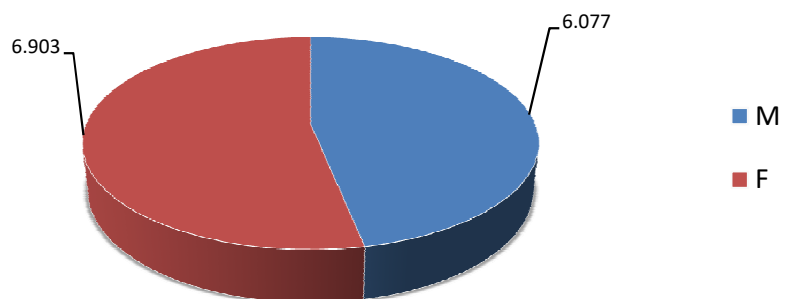

Comune di PORTO SAN GIORGIO

VOTANTI Camera del 4/3/2018

Sez.	aventi diritto			votanti ore 12	% ore 12	votanti ore 19	% ore 19	votanti ore 23			% votanti		
	M	F	T	T		T		M	F	T	M	F	T
1	313	365	678	176	25,96	448	66,08	249	288	537	79,55	78,90	79,20
2	277	407	684	182	26,61	450	65,79	221	293	514	79,78	71,99	75,15
3	313	404	717	180	25,10	479	66,81	253	298	551	80,83	73,76	76,85
4	339	442	781	195	24,97	494	63,25	271	309	580	79,94	69,91	74,26
5	454	511	965	230	23,83	649	67,25	377	396	773	83,04	77,50	80,10
6	546	551	1097	200	18,23	667	60,80	446	413	859	81,68	74,95	78,30
7	488	529	1017	188	18,49	656	64,50	388	388	776	79,51	73,35	76,30
8	459	479	938	172	18,34	590	62,90	360	360	720	78,43	75,16	76,76
9	388	445	833	158	18,97	524	62,91	314	334	648	80,93	75,06	77,79
10	398	428	826	182	22,03	556	67,31	311	322	633	78,14	75,23	76,63
11	397	433	830	183	22,05	572	68,92	323	330	653	81,36	76,21	78,67
12	509	548	1057	170	16,08	650	61,49	433	431	864	85,07	78,65	81,74
13	398	456	854	196	22,95	524	61,36	306	307	613	76,88	67,32	71,78
14	373	450	823	200	24,30	550	66,83	306	349	655	82,04	77,56	79,59
15	425	455	880	159	18,07	541	61,48	333	339	672	78,35	74,51	76,36
Totali	6.077	6.903	12.980	2.771		8.350		4.891	5.157	10.048	80,48	74,71	77,41
%	46,82	53,18		21,35		64,33		80,48	74,71	77,41			

Aventi diritto